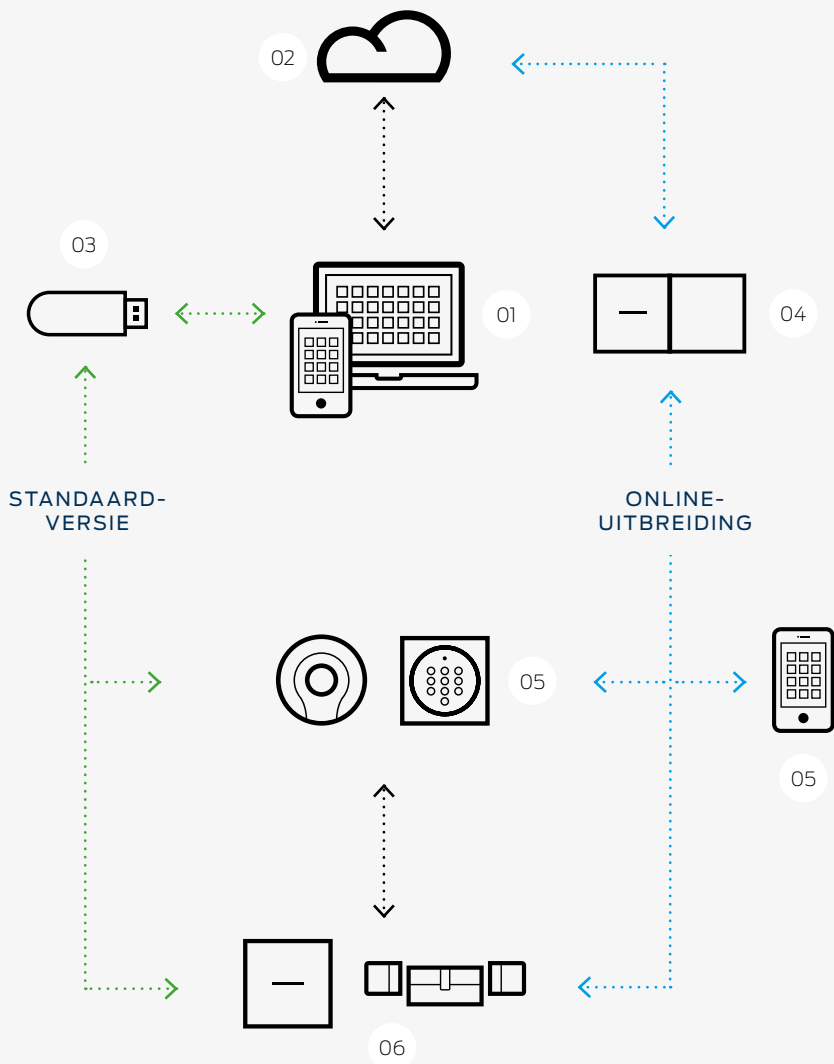

Dat bewijzen internationale designprijzen – en veel tevreden gebruikers in diverse bouwtechnische omgevingen.

// **Eenvoudige installatie, hoge rentabiliteit**

Het monteren en vervangen van cilinders gebeurt volledig draadloos. Daardoor kunt u uw deuren in een handomdraai aanpassen, of achteraf verder uitbreiden, zonder boren of speciaal gereedschap. De bijbehorende elektronische cilinders kunt u met maar een paar handbewegingen inbouwen. Ook nog achteraf. Ze zijn voorzien van vele intelligente functies.

// **Veiligheid, made in Germany**

Ons hoge veiligheidsniveau is bevestigd door onafhankelijke testen! Hosted by SimonsVoss, geauditeerde internetservice en end-to-end-codering.

Vorm, functie en veiligheid –
Made in Germany

MET MAAR EEN PAAR MUISKLIKKEN NAAR UW SLUITSYSTEEM

// 01. Internet-app

MobileKey wordt met de internet-app geïnstalleerd en beheerd. De app is bedienbaar op elk apparaat met een internetaansluiting, zoals pc's, tablets, Mac-computers of smartphones. U bepaalt met maar een paar muisklikken wie over bepaalde toegangsrechten beschikt. Kinderlijk eenvoudig en op elk moment aan te passen.

// 02. SimonsVoss-server

De gegevens uit de internet-app worden op de geauditeerde server van SimonsVoss overgebracht. Hier worden ze in het sluitschema verwerkt en weer teruggestuurd naar de internet-app. Automatisch, u hoeft daarvoor niets te doen.